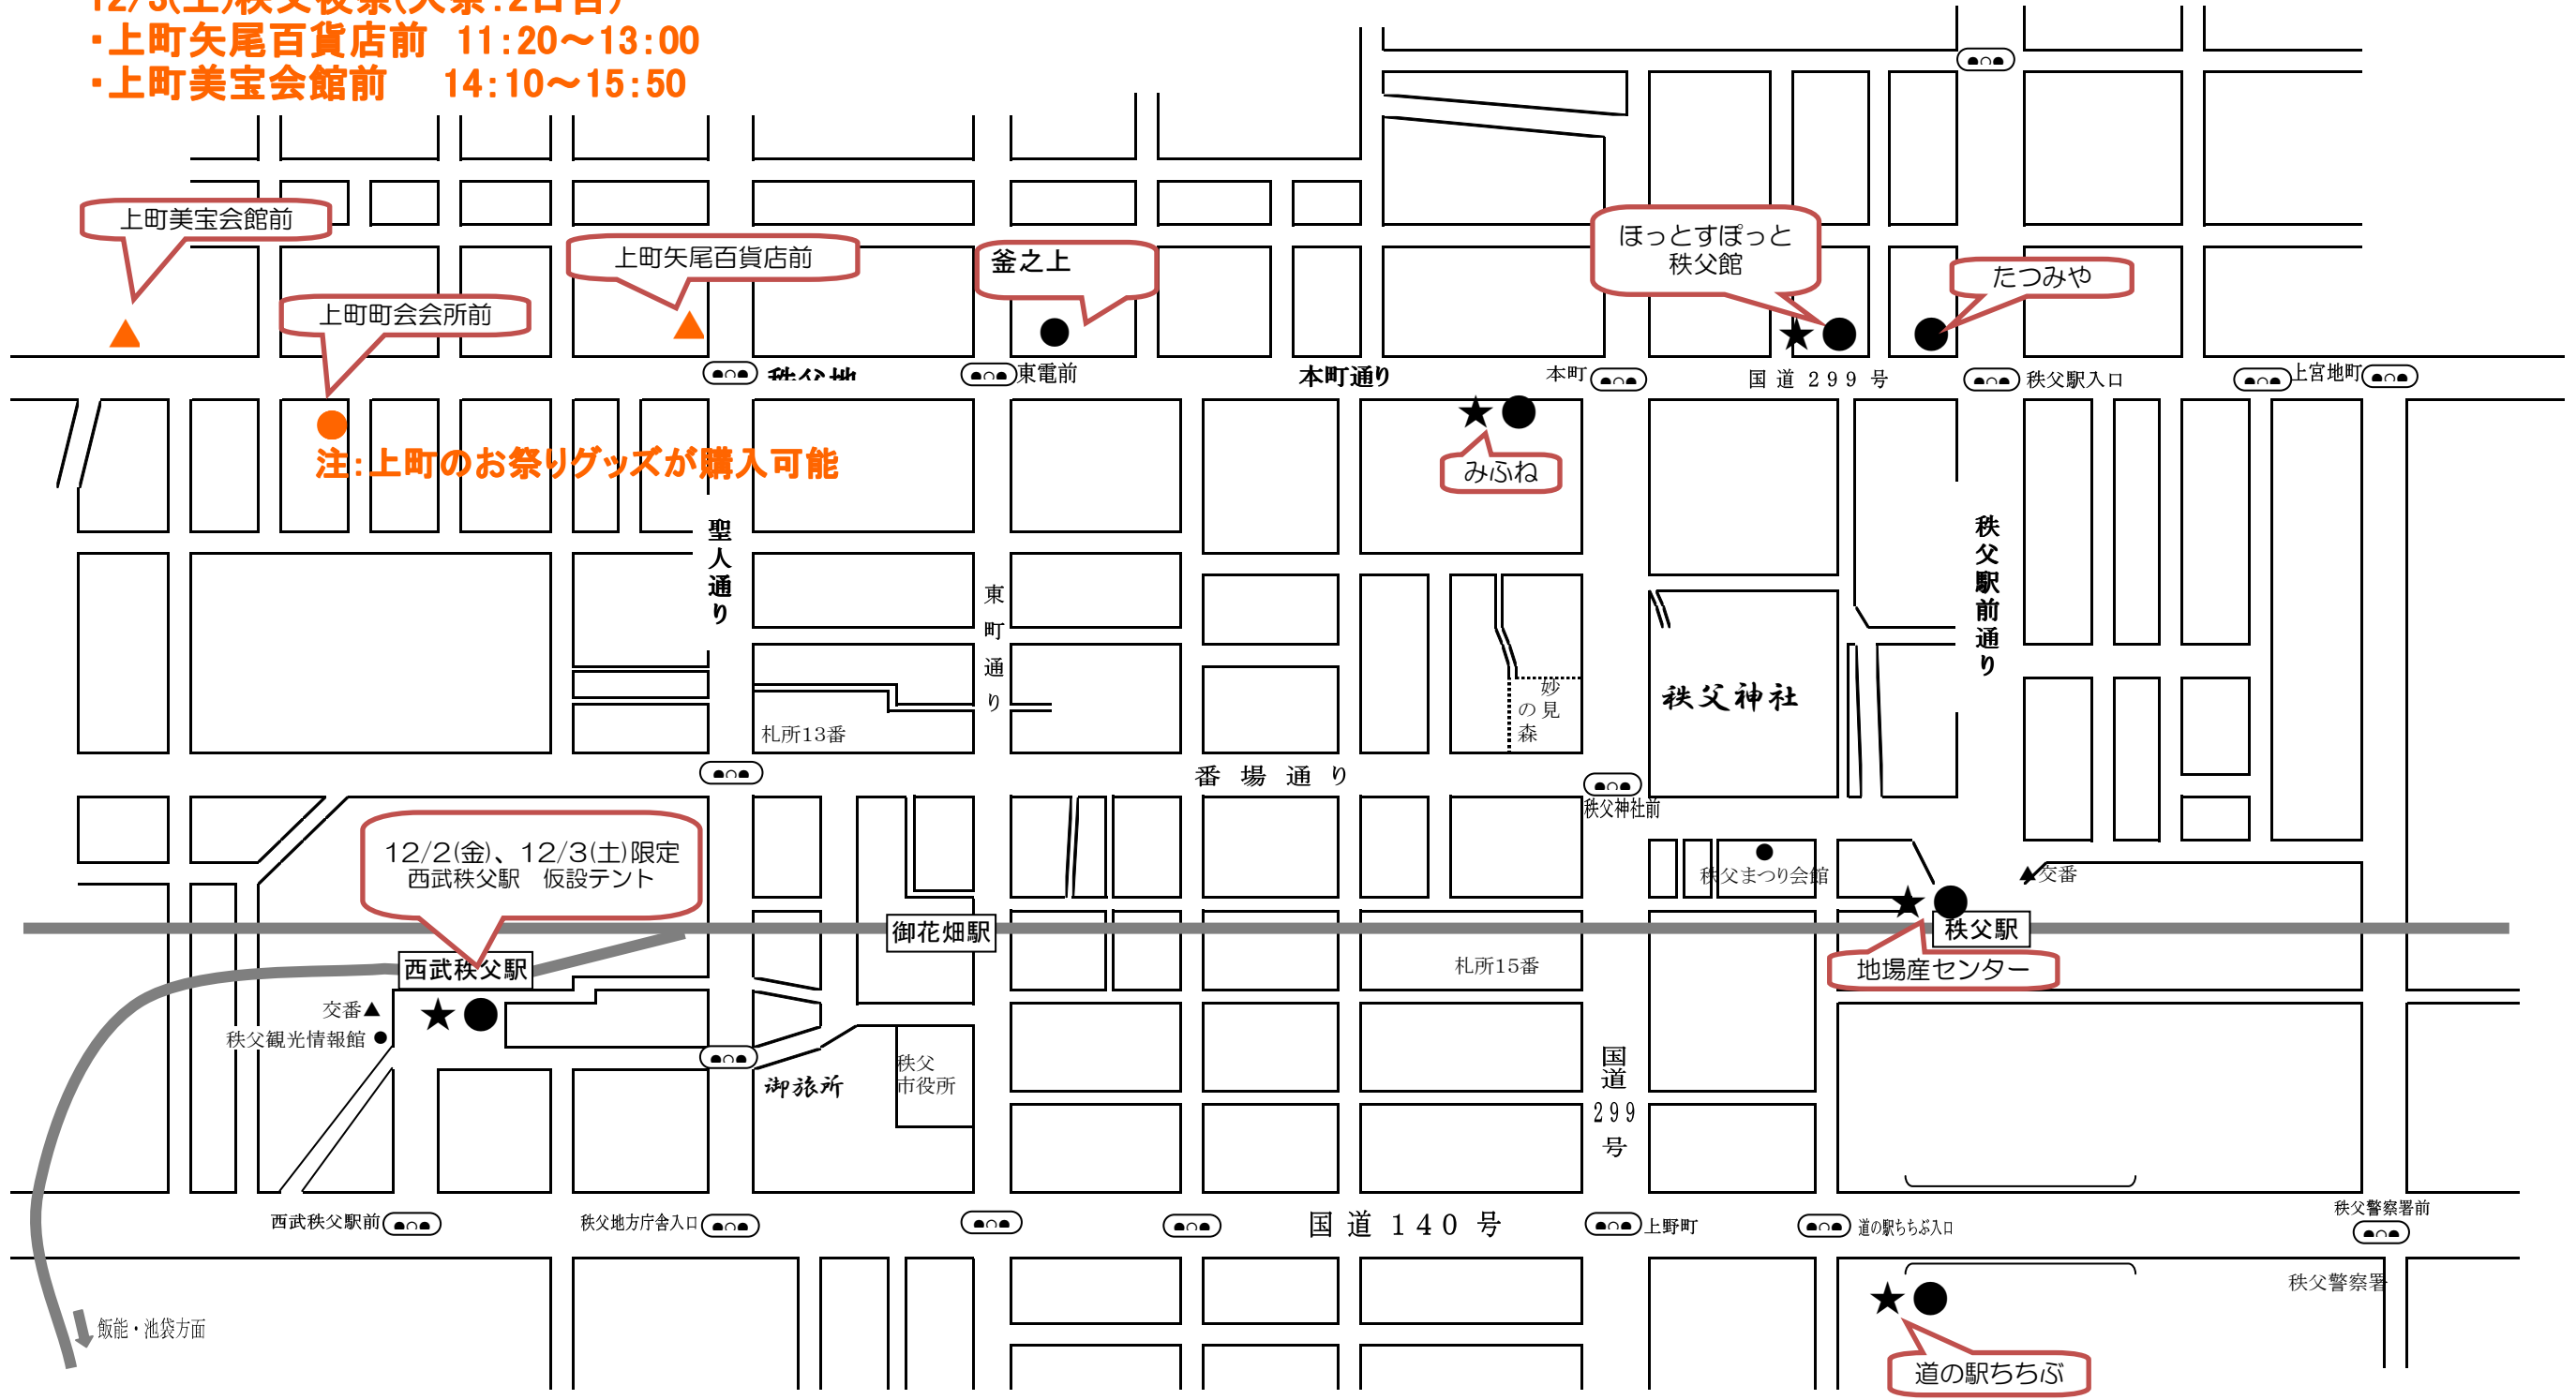

# 「ここさけ」コラボグッズ 販売店案内図

★ 振興券取扱店  
● コラボグッズ取扱店

- ▲写真撮影ポイント(屋台飾り置き場所)  
12/3(土)秩父夜祭(大祭:2日目)
- ・上町矢尾百貨店前 11:20~13:00
  - ・上町美宝会館前 14:10~15:50

注: 上町のお祭りグッズが購入可能

12/2(金)、12/3(土)限定  
西武秩父駅 仮設テント

道の駅ちちぶ